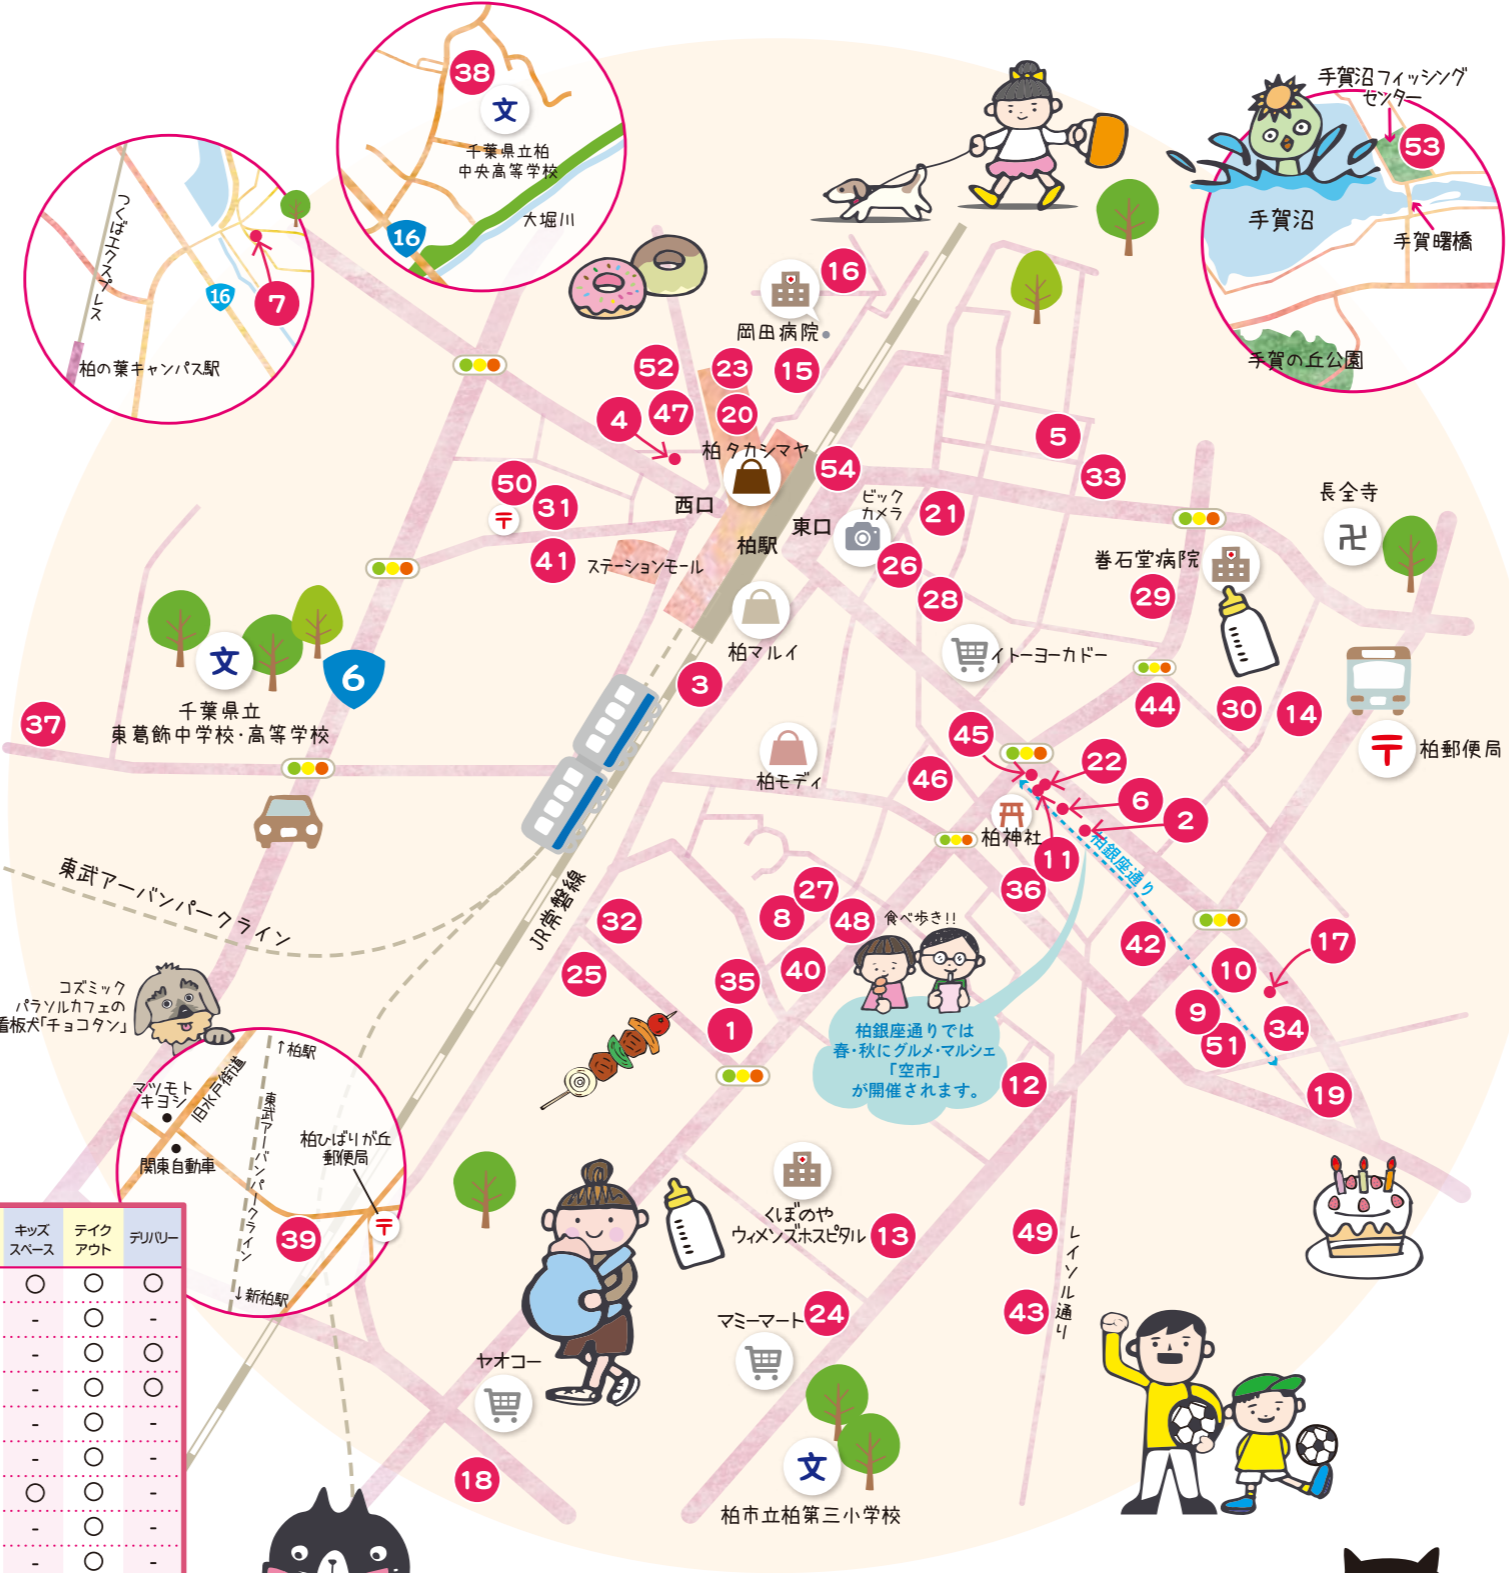

子育てママがつくる!ママのための
Mamap
 chiba cawaii club mamabu

Pocket Map 1
 2021.3.28 March

ママも安心
 子供連れOK

KASHI♥MAMAP STREET

KASHI♥MAMAP STREET

新型コロナウイルスの感染拡大の現状を踏まえ、営業時間が通常とは変更となっている店舗がございます。ご確認の上ご利用ください。

- 1 CoCoLabo
- 30 Gleeful cafe
- 2 ホワイト餃子
- 31 EBIZO 西口店
- 3 THE LIFE
- 32 エビストロEBIZO 東口店
- 4 京まる 柏店
- 33 肉バル GLOBAR
- 5 串あげ処 しの
- 34 やまん
- 6 からあげ専門店 侍
- 35 feel WINE&DINING
- 7 Zakka&Coffee Kouma
- 36 大衆ビストロ Buddy's
- 8 吉里 柏別邸
- 37 TAKIKO
- 9 なかき
- 38 パティスリージュアンカフェ
- 10 文菜華
- 39 コズミックパラソルカフェ
- 11 Tea Zon
- 40 柏担々麺
- 12 彩食幸時 きわた
- 41 屋台とんこつらーめん めん吉
- 13 smile kitchen こつとん
- 42 ルンビニ 柏店
- 14 レストランタキガワ
- 43 カリー屋 リリー
- 15 Cafe Line
- 44 Cuffy curry&bar
- 16 バル・サンラッソ
- 45 羽田市場 柏直売店
- 17 パティスリーボンボニエールメゾン
- 46 肉とソーザイの桜屋
- 18 Amuse
- 47 市タラーメン 柏駅西口店
- 19 ラトリエ ドゥ ドロップス
- 48 あみはりきゅう整骨院
- 20 樹杏 柏高島屋店
- 49 Body Switch
- 21 えびす家
- 50 Sally Emiry
- 22 レオニダス
- 51 OGINO
- 23 ばんごはん
- 52 ママズマイル 柏駅前店
- 24 ベーカリーハレビノ
- 53 奥手賀 numa cafe
- 25 ベーカリーフェーブ
- 54 ファーマーズマルシェ カシワテラス
- 26 ろじまる
- 27 古民家サロン SLOW
- 28 マグーナ柏
- 29 Outdoor Chill Dining WARMTH